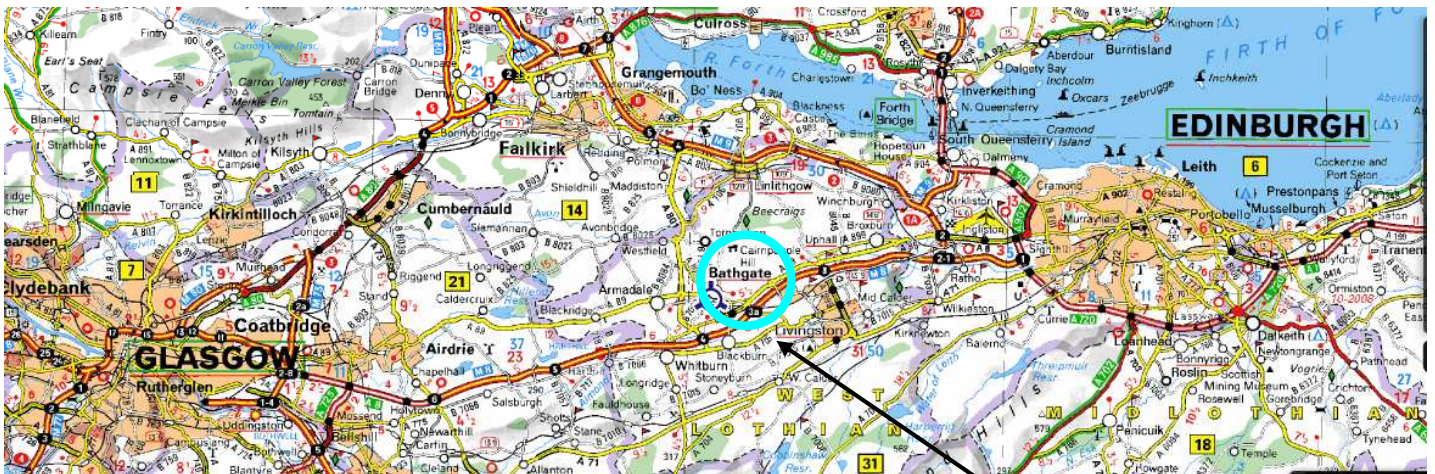

GPS Coordinates:
N: 55° 88' 27"
W: 3° 62' 88"