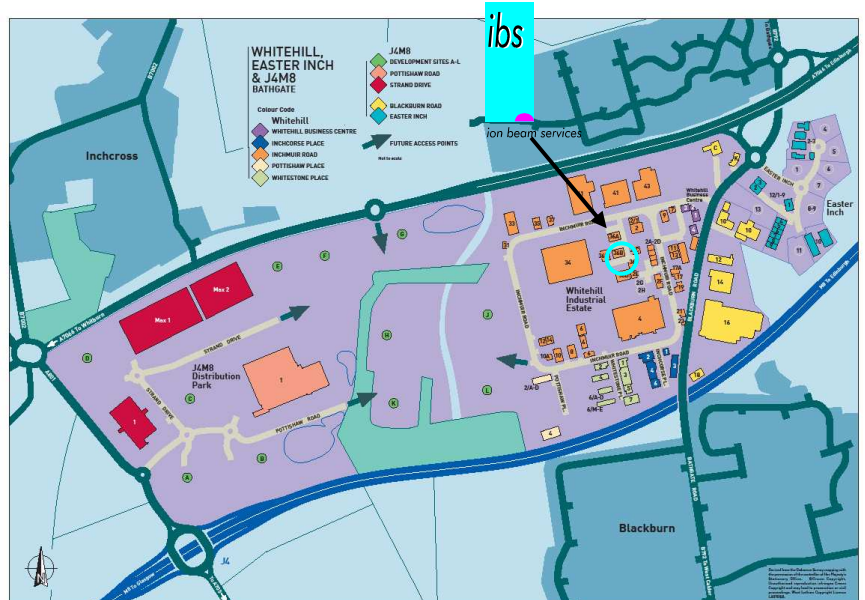

GPS Coordinates:
N: 55° 88' 27"
W: 3° 62' 88"